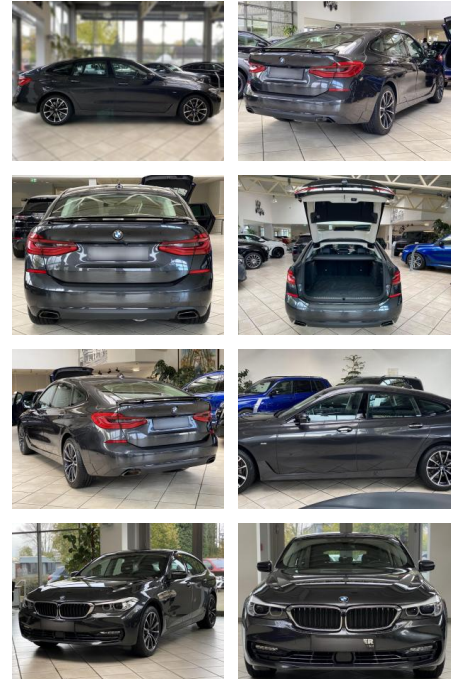

BMW 640 Gran Turismo640 i GT xDrive Sport

LA05-239-L15574 Angebotsnr.:

Erstzulassung:	Kilometer:	Farbe:	Leistung:	Kraftstoffart:
14.04.2018	97.530	Diverse	250 kW / 340 PS	Benzin

PREIS
41.320 €

FINANZIERUNGSBEISPIEL