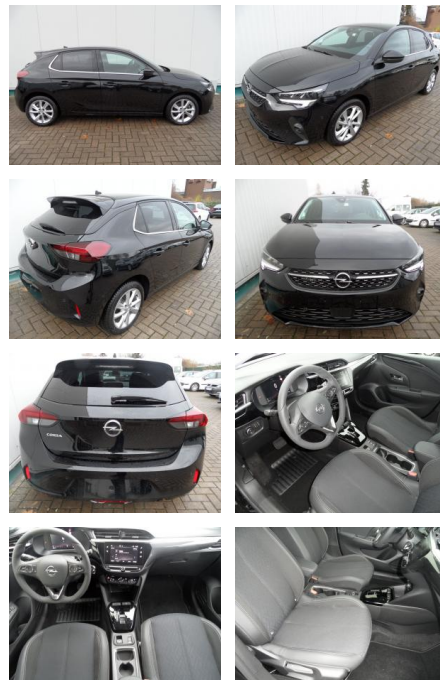

Opel Corsa 1,2 Elegance+Sitzhgz+Kamera+LED

BA17-13668 **Angebotsnr.:**

Erstzulassung:	Kilometer:	Farbe:	Leistung:	Kraftstoffart:
10.03.2023	4.600	Diverse	74 kW / 101 PS	Benzin

PREIS
19.730 €

FINANZIERUNGSBEISPIEL

- Reifendruckkontrollsystem
- Totwinkel-Assistent
- Spurhalteassistent

Multimedia

- USB
- Verkehrszeichenerkennung
- Sprachsteuerung
- Touchscreen

Komfort

- Lederlenkrad

Weiteres

- Schaltwippen
- Start Stop Automatik
- Zustand: sehr gut
- Automatik
- Multimedia-Radio
- Navigation in Verbindung mit Smartphone

- 7"-Touchscreen
- DAB (digitaler Radioempfang)
- digitales Fahrerinfodisplay
- USB
- 180°-Rückfahrkamera
- Parkpilot vorne + hinten
- LED-Scheinwerfer
- Nebelscheinwerfer
- Klimaautomatik
- el. Fensterheber vorne + hinten
- Alufelgen 16 Zoll mit Allwetterreifen
- Sitzhöhenverstellung links + rechts
- Sitzheizung
- abgeflachtes Lederlenkrad
- Kopfstützen hinten
- Tempomat
- Bordcomputer
- Lichtsensor
- Regensensor
- Mittellarmlehne
- Toter-Winkel-Warner

- Spurhalteassistent
- Müdigkeitserkennung
- Verkehrsschilderkennung
- Solar-Protect (getönte Heckscheiben)
- el. anklappbare Aussenspiegel
- el. Parkbremse
- etc. Farbe: diamantschwarzmet.

STÄNDIG ÜBER 15.000 FAHRZEUGE IM BESTAND!