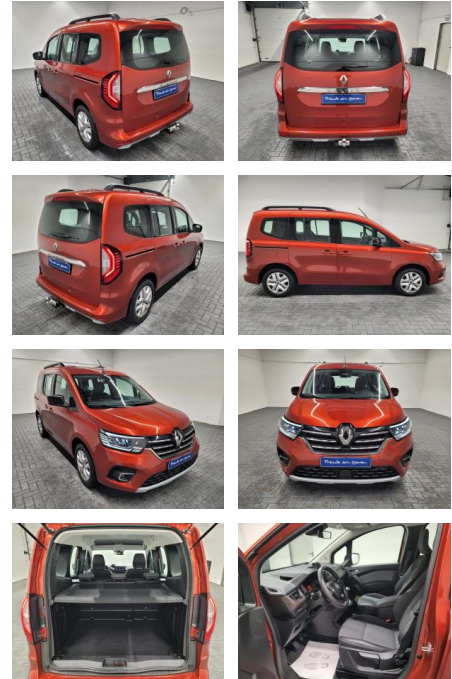

Renault Kangoo Edition One LED/AHK/SHZ/DAB

AM35-29493 **Angebotsnr.:**

Erstzulassung:	Kilometer:	Farbe:	Leistung:	Kraftstoffart:
18.08.2021	41.640		96 kW / 131 PS	Benzin

PREIS
24.360 €

FINANZIERUNGSBEISPIEL