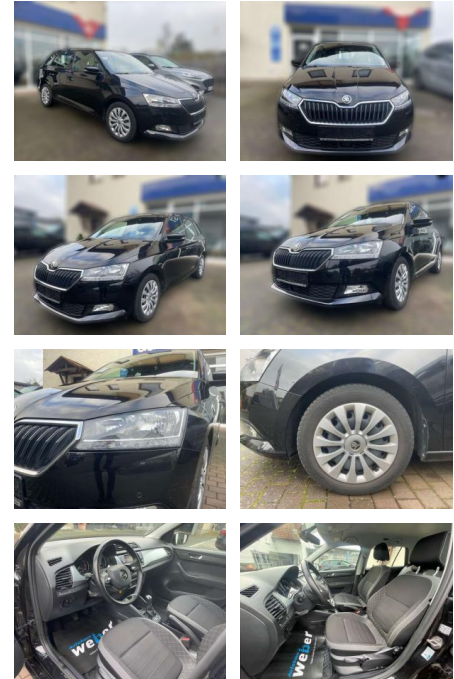

Skoda Fabia

AW51-3929699 Angebotsnr.:

Erstzulassung:	Kilometer:	Farbe:	Leistung:	Kraftstoffart:
01.07.2021	14.994	Schwarz	70 kW / 95 PS	Benzin

PREIS
17.880 €

FINANZIERUNGSBEISPIEL
Laufzeit: 72 Monate Anzahlung: 25 %
Basis-Finanzierung:* Mtl. Rate:
Zielraten-Finanzierung:** **142 €**

- 0 Ltr. - 70 kW TSI Multifunktionsanzeige
- Notrufsystem Otto-Partikelfilter (OPF)
- Radioempfang digital (DAB+)
- Raucher-Paket Reifen-Reparaturkit
- Reifendruck-Kontrollsystem Rücksitzbank klappbar 1/3-2/3 Schadstoffarm nach Abgasnorm Euro 6d
- Schalt-/Wählhebelgriff Leder
- Seitenairbag vorn Servolenkung Sitz vorn links höhenverstellbar Sitzbezug / Polsterung: Stoff Ambition Grau SmartLink (MirrorLink)
- Apple CarPlay und Android Auto
- Sonnenblende links mit Spiegel
- Sonnenblende rechts mit Spiegel
- Start/Stop-Anlage Tagfahrlicht LED
- Türgriffe außen Wagenfarbe Verglasung getönt Warnanlage für Sicherheitsgurte
- Fahrer-/Beifahrerseite Wegfahrsperre Zentralverriegelung