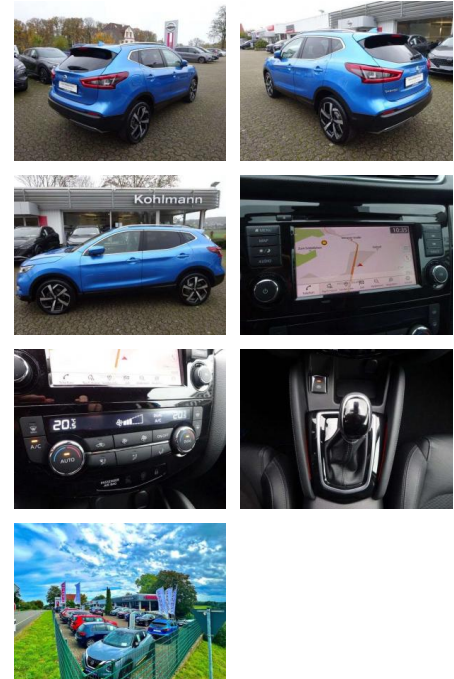

## Nissan Qashqai 1.3 DCT Tekna Leder Kamera

PK00-SPRGW706 Angebotsnr.:

Erstzulassung:	Kilometer:	Farbe:	Leistung:	Kraftstoffart:
01.09.2019	50.341	Blau	117 kW / 159 PS	Benzin

**PREIS**  
**23.810 €**