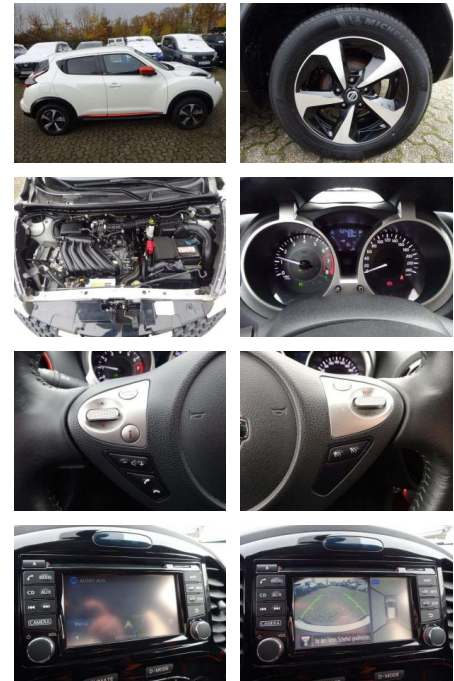

Nissan Juke N-Connecta 1.6 Klima Kamera DAB

PK00-SPRGW47 Angebotsnr.:

Erstzulassung:	Kilometer:	Farbe:	Leistung:	Kraftstoffart:
01.02.2019	52.428	Weiß	83 kW / 113 PS	Benzin

PREIS
14.540 €

FINANZIERUNGSBEISPIEL

- Airbag Fahrer-/Beifahrerseite und Seitenairbag vorn Außenspiegel elektr. anklappbar Außenspiegel elektr. verstell- und heizbar Fensterheber elektrisch vorn + hinten Getriebe 6-Gang Isofix-Aufnahmen für Kindersitz Klimaautomatik Nebelscheinwerfer LED Schadstoffarm nach Abgasnorm Euro 6 Schließ-/Startsystem intelligent key Servolenkung elektronisch gesteuert Start-Stop-Knopf Start/Stop-Anlage Tagfahrlicht LED Wegfahrsperr (elektronisch) Zentralverriegelung mit Fernbedienung

Multimedia

- AUX-IN-Anschluss (AUX-IN) Ausstattungs-Paket: Nissan Connect Freisprechanlage Bluetooth Technik &

Interieur

- Audiobedienung am Lenkrad Bordcomputer Gepäckraumabdeckung / Rollo Lenkrad (Leder) Rücksitz geteilt/klappbar Winter-Paket

Exterieur

- LM-Felgen Verglasung hinten abgedunkelt Sonstiges: Antriebsart: Frontantrieb Außentemperaturanzeige Blinkleuchten LED in Außenspiegel integriert Dynamic-Control-System (Fahrprofilwahl) Frontscheibe Verbundglas Getränkehalter in Mittelkonsole Interieur-Paket Kopfstützen vorn verstellbar Lenksäule (Lenkrad) höhenverstellbar Modellpflege Radstand 2530 mm Reifen-Reparaturset Rußpartikelfilter Scheibenwischer mit Intervallschaltung Sicherheitsgurte vorn höhenverstellbar Sitz vorn links