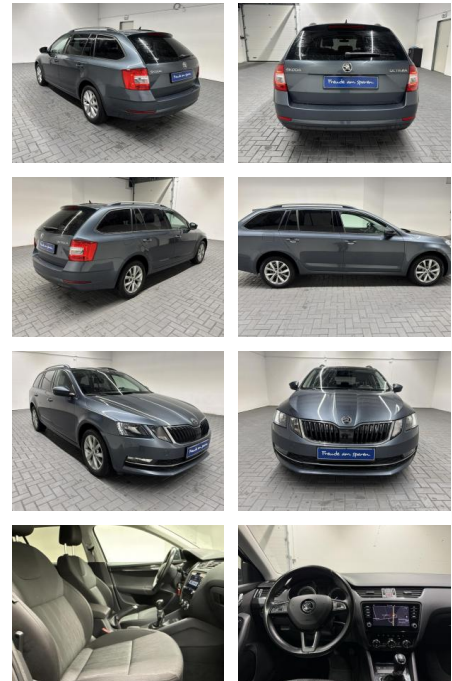

Skoda Octavia "Combi Navi/SHZ/PDC/Tempom.

AM35-21892 **Angebotsnr.:**

Erstzulassung:	Kilometer:	Farbe:	Leistung:	Kraftstoffart:
27.09.2017	94.400		110 kW / 150 PS	Benzin

PREIS
20.790 €

FINANZIERUNGSBEISPIEL