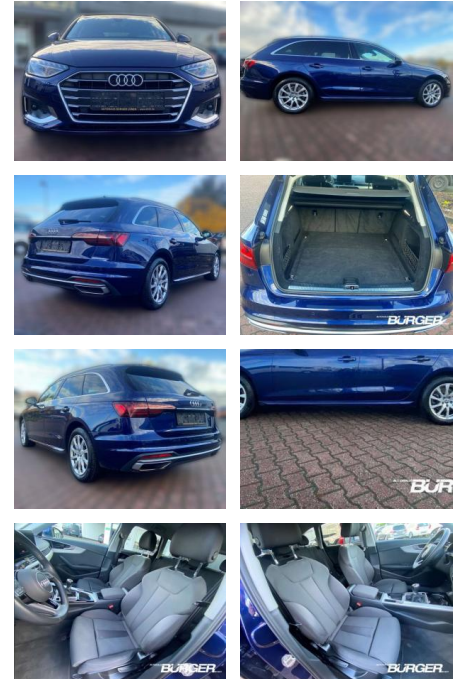

## Audi A4 Avant 30 TDI advanced AHK Navi LED

CB01-A048849Angebotsnr.:

Erstzulassung:	Kilometer:	Farbe:	Leistung:	Kraftstoffart:
01.03.2020	35.300	Blau	90 kW / 122 PS	Diesel

**PREIS**  
**28.150 €**