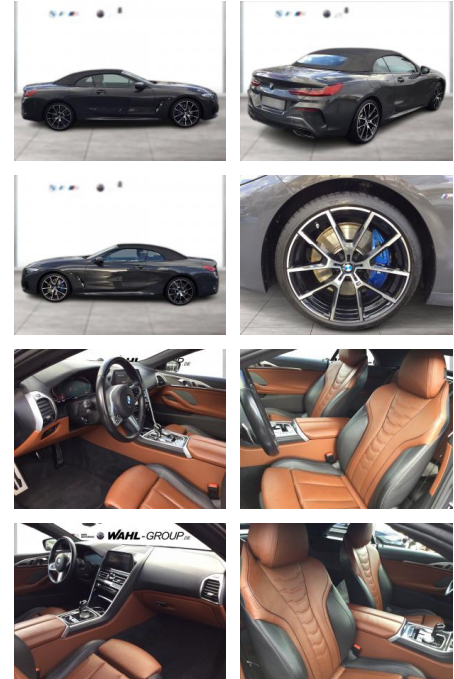

BMW 840i xDrive CABRIO M SPORT SOFT-CLOSE

WG05-231881 Angebotsnr.:

| Erstzulassung: | Kilometer: | Farbe: | Leistung: | Kraftstoffart: |
|----------------|------------|--------|-----------------|----------------|
| 01.11.2021 | 41.900 | Grau | 245 kW / 333 PS | Benzin |