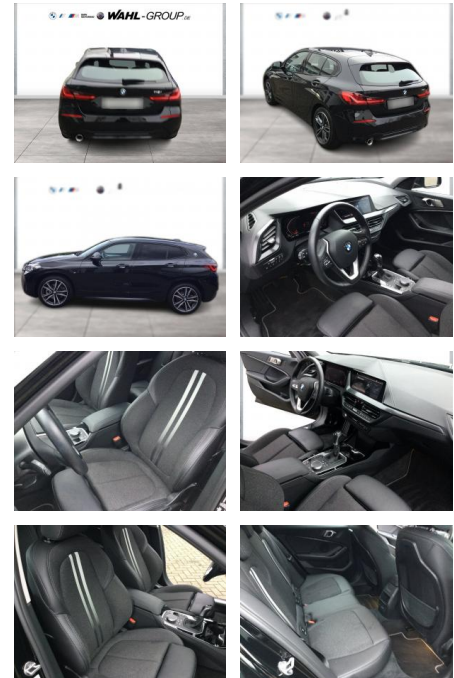

BMW 118i SPORT LINE LC PROF LED GRA PDC DAB

WG03-232305 Angebotsnr.:

Erstzulassung:	Kilometer:	Farbe:	Leistung:	Kraftstoffart:
01.11.2021	38.000	Schwarz	100 kW / 136 PS	Benzin

PREIS
24.570 €

FINANZIERUNGSBEISPIEL
Laufzeit: 72 Monate Anzahlung: 25 %
Basis-Finanzierung:* Mtl. Rate:
Zielraten-Finanzierung:** **195 €**