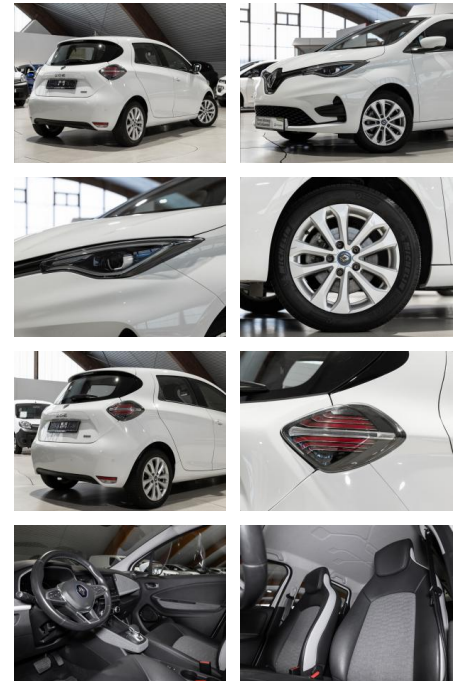

Renault ZOE Experience R110 (mit Batterie) 50

RS04-16051 **Angebotsnr.:**

Erstzulassung:	Kilometer:	Farbe:	Leistung:	Kraftstoffart:	Reichweite elektr. (WLTP)
30.09.2020	31.768	Diverse	80 kW / 109 PS	Elektro	0 km

- Reifendruckkontrollsystem
- Spurhalteassistent

Multimedia

- USB
- Verkehrszeichenerkennung
- Sprachsteuerung
- Touchscreen

Komfort

- Berganfahrassistent
- Beheizbares Lenkrad
- Lederlenkrad

Weiteres

- **Ausstattungsapakete:**
- **Geschwindigkeits-Regelanlage (Tempomat): Lenkrad (Leder) mit Multifunktion**
- Audiobedienung am Lenkrad
- Geschwindigkeits-Begrenzeranlage