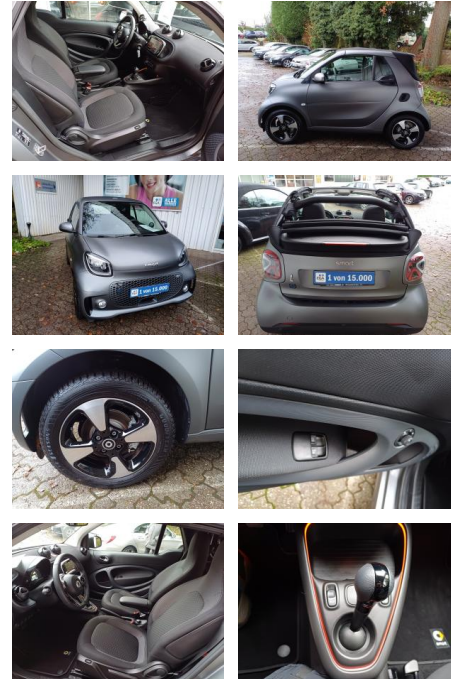

Smart ForTwo EQ*EXCLUSIVE*LED*PTS*SHZ*MEDIA*CAM*...

FL00-W8420WAngebotsnr.:

Erstzulassung:	Kilometer:	Farbe:	Leistung:	Kraftstoffart:
17.08.2023	4.912	Grau	60 kW / 82 PS	Elektro

PREIS
19.950 €

FINANZIERUNGSBEISPIEL
Laufzeit: 72 Monate Anzahlung: 25 %
Basis-Finanzierung:* Mtl. Rate:
Zielraten-Finanzierung:** **158 €**