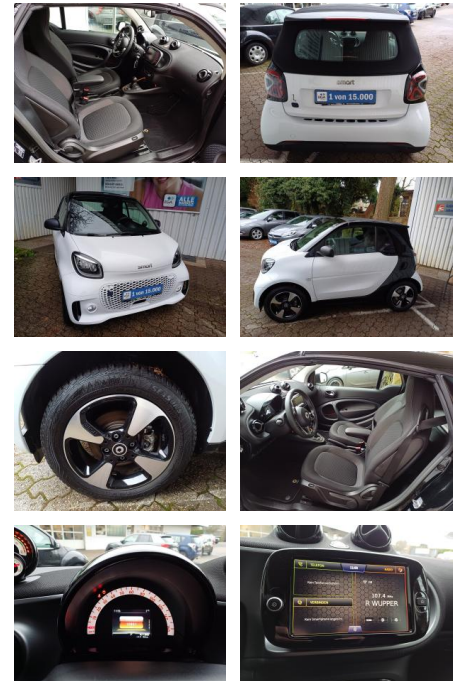

Smart ForTwo EQ cabrio EXCLUSIVE*MEDIA*CAM*SHZ*2...

FL00-W8417WAngebotsnr.:

VERKAUFT

Erstzulassung:	Kilometer:	Farbe:	Leistung:	Kraftstoffart:
02.10.2023	10.838	Weiß	60 kW / 82 PS	Elektro

PREIS
18.150 €

FINANZIERUNGSBEISPIEL

- Winter-Paket
- Ladekabel-Paket
- **Ganzjahresreifen**
- **Einparkhilfe hinten und Rückfahrkamera**
- **Voll-LED-Scheinwerfer**
- **Sitzheizung**
- **Exclusive-Paket**
- **22 kW-Bordlader**
- **15" Leichtmetallräder im 4-Speichen-Design in schwarz**