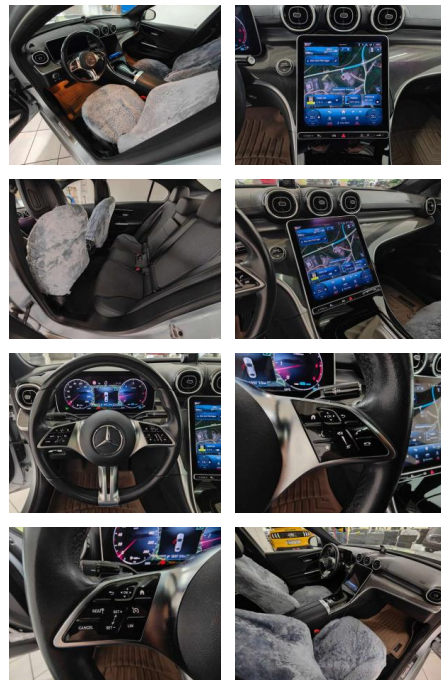

Mercedes-Benz C 220 C -Klasse Lim. C 220d *LED *...

HA14-002375 **Angebotsnr.:**

Erstzulassung:	Kilometer:	Farbe:	Leistung:	Kraftstoffart:	Verbr. komb.	CO2-Emission	CO2-Klasse (WLTP)
01.08.2021	53.854	Silber	147 kW / 200 PS	Benzin	5,0 l/100km	131 g/km	D

- Alarmanlage ABS Abstandswarner
Blendefreies Fernlicht Elektr.
Wegfahrsperre ESP Fernlichtassistent
Geschwindigkeitsbegrenzer Isofix
Lichtsensormüdigkeitswarner
Nebelscheinwerfer Notbremsassistent
Notrufsystem Regensensor
Reifendruckkontrolle Spurhalteassistent
Totwinkel-Assistent Traktionskontrolle
Verkehrszeichenerkennung Airbags: Front-
• Seiten- und weitere Airbags Tagfahrlicht
(Art): LED-Tagfahrlicht
Hauptscheinwerfer: LED-Scheinwerfer
Kurvenlicht (Art): Adaptives Kurvenlicht
Pannenhilfe: Pannenkitt Einparkhilfe:
Kamera Hinten Vorne Innenausstattung:
Stoff Farbe der Innenausstattung: Grau