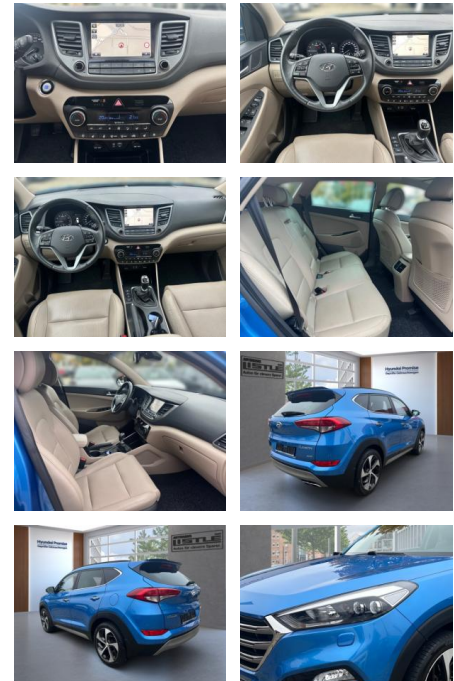

Hyundai Tucson Premium 4WD 1.6 +LEDER+KLIMA+PDC

AL33-407695L Angebotsnr.:

Erstzulassung:	Kilometer:	Farbe:	Leistung:	Kraftstoffart:
01.03.2018	70.159		130 kW / 177 PS	Benzin

PREIS
22.100 €

FINANZIERUNGSBEISPIEL
Laufzeit: 72 Monate Anzahlung: 25 %
Basis-Finanzierung:* Mtl. Rate:
Zielraten-Finanzierung:** Mtl. Rate: **175 €**