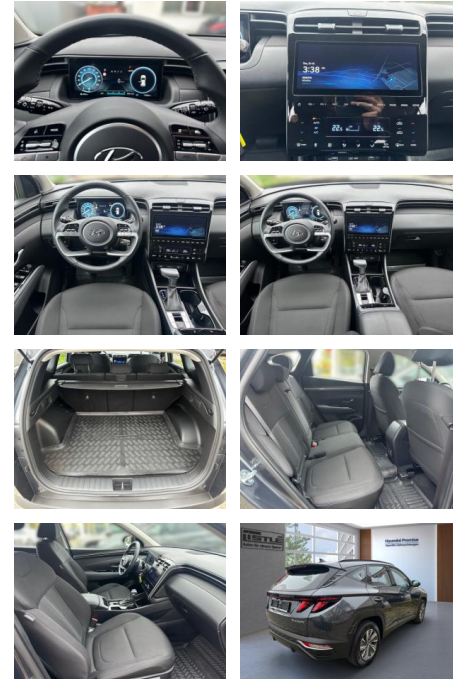

Hyundai Tucson Select Mild-Hybrid 2WD 1.6 T-GDI

AL33-420350L Angebotsnr.:

Erstzulassung:	Kilometer:	Farbe:	Leistung:	Kraftstoffart:
01.11.2023	11.060		110 kW / 150 PS	Benzin

PREIS
31.370 €

FINANZIERUNGSBEISPIEL

- MP3
- Bluetooth
- Freisprecheinrichtung
- Apple CarPlay
- Android Auto
- Sprachsteuerung
- DAB
- WLAN
- Touchscreen
- Musikstreaming
- Navigationsvorbereitung
- Qualität: Garantie
- Scheckheftgepflegt
- Dekra Siegel
- GW Plus
- HUAU neu
- Nichtraucherfahrzeug
- Inspektion neu
- Sonstiges: Katalysator
- Metallic
- Alufelgen