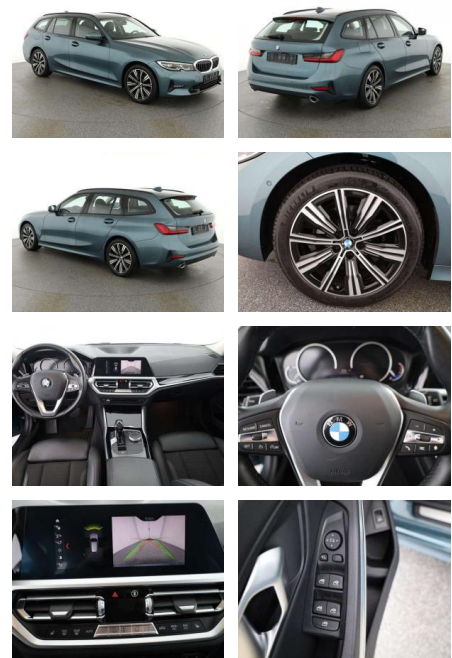

BMW 320 d Touring Autom. Sport Line, AHK,

AN07-0FJ64153 **Angebotsnr.:**

Erstzulassung:	Kilometer:	Farbe:	Leistung:	Kraftstoffart:	Verbr. komb.	CO2-Emission	CO2-Klasse (WLTP)
01.02.2020	57.300	Blau	140 kW / 190 PS	Benzin	5,4 l/100km	142 g/km	E