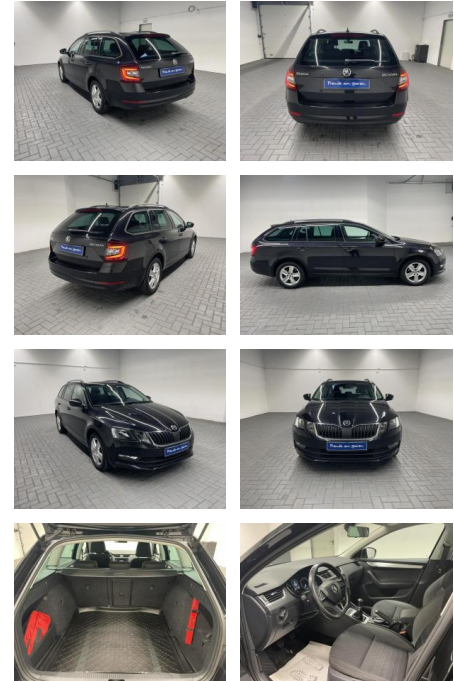

Skoda Octavia Combi Navi/SHZ/PDC/AHK/Tempomat

AM35-29327 **Angebotsnr.:**

Erstzulassung:	Kilometer:	Farbe:	Leistung:	Kraftstoffart:
02.06.2017	93.700		110 kW / 150 PS	Benzin

PREIS
22.020 €

FINANZIERUNGSBEISPIEL