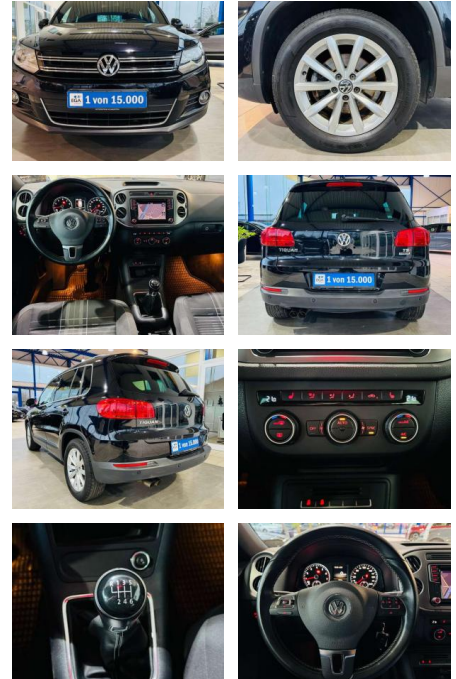

Volkswagen Tiguan 1.4 TSI Lounge Sport&Style Nav

AV01-081765-7 ~~Angebotsnr.:~~

Erstzulassung:	Kilometer:	Farbe:	Leistung:	Kraftstoffart:
01.02.2016	150.580	Schwarz	92 kW / 125 PS	Benzin

PREIS
16.000 €

FINANZIERUNGSBEISPIEL