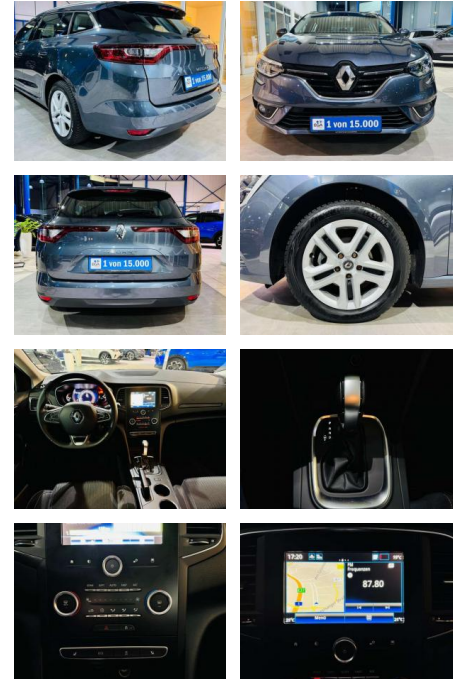

## Renault Megane 1.5 dCi Business Ed. DSG Nav PDC

AV01-488879-25 Angebotsnr.:

Erstzulassung:	Kilometer:	Farbe:	Leistung:	Kraftstoffart:
01.09.2020	23.390	grau	85 kW / 116 PS	Diesel

**PREIS**  
**20.550 €**