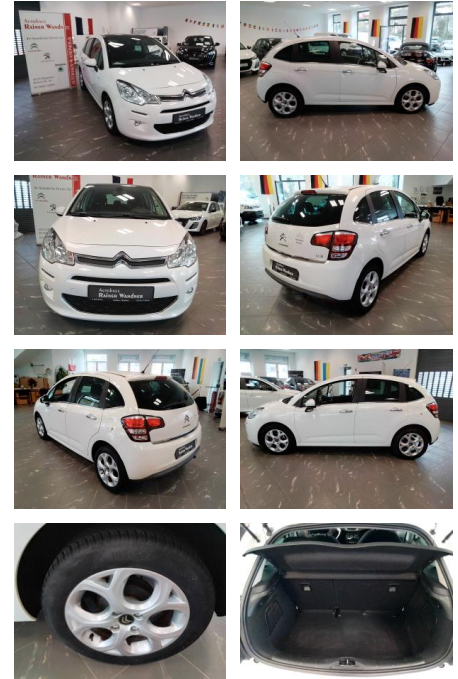

Citroën C3 Pure Tech (VTi) 82 Exclusive

RW01-FG2411-~~Angebot~~1206:

Erstzulassung: 26.02.2015 **Kilometer:** 73.865 **Farbe:** Weiß **Leistung:** 60 kW / 82 PS **Kraftstoffart:** Benzin

PREIS
7.790 €

FINANZIERUNGSBEISPIEL
Laufzeit: 72 Monate Anzahlung: 25 %
Basis-Finanzierung:* Mtl. Rate:
Zielraten-Finanzierung:** Mtl. **62 €**