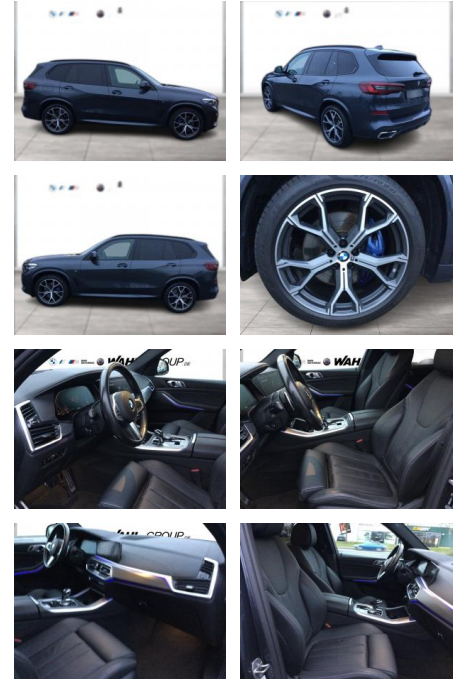

BMW X5 xDrive30d M SPORT LC PROF LEDER AHK

WG05-227282 Angebotsnr.:

Erstzulassung:	Kilometer:	Farbe:	Leistung:	Kraftstoffart:
01.08.2021	99.100	Grau	183 kW / 249 PS	Diesel

PREIS
58.040 €

FINANZIERUNGSBEISPIEL
Laufzeit: 72 Monate Anzahlung: 25 %
Basis-Finanzierung:* Mtl. Rate:
Zielraten-Finanzierung:** **461 €** Mtl. Rate