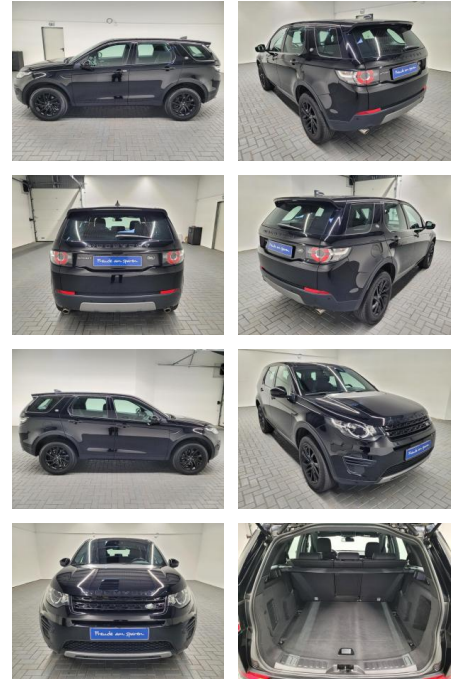

## Land Rover Discovery Sport "AWD Navi/SHZ/PDC

AM35-29245 **Angebotsnr.:**

Erstzulassung:	Kilometer:	Farbe:	Leistung:	Kraftstoffart:
16.04.2019	47.750		177 kW / 241 PS	Benzin

**PREIS**  
**34.890 €**