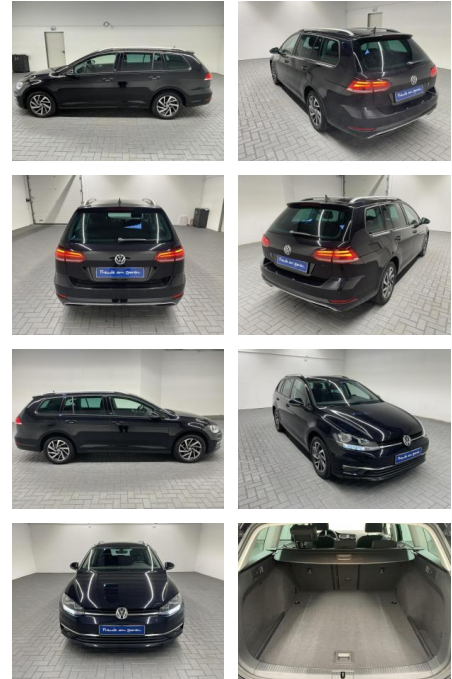

Volkswagen Golf Variant "VII Sound Standhgz/Navl

AM35-29251 **Angebotsnr.:**

Erstzulassung:	Kilometer:	Farbe:	Leistung:	Kraftstoffart:
05.10.2017	23.000		110 kW / 150 PS	Benzin

PREIS
25.080 €

FINANZIERUNGSBEISPIEL
Laufzeit: 72 Monate Anzahlung: 25 %
Basis-Finanzierung:* Mtl. Rate:
Zielraten-Finanzierung:** **199 €**