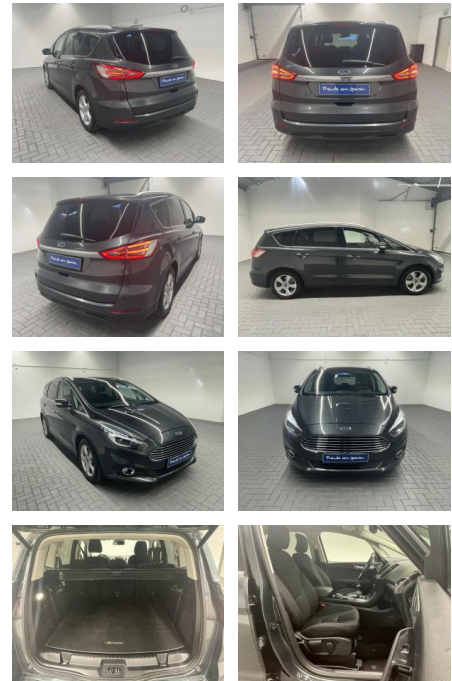

Ford S-Max Titanium 7-Sitzer/LED/Navi

AM35-29131 **Angebotsnr.:**

Erstzulassung:	Kilometer:	Farbe:	Leistung:	Kraftstoffart:
30.09.2016	83.600		110 kW / 150 PS	Diesel

PREIS
26.310 €

FINANZIERUNGSBEISPIEL
Laufzeit: 72 Monate Anzahlung: 25 %
Basis-Finanzierung:* Mtl. Rate:
Zielraten-Finanzierung:** **209 €**