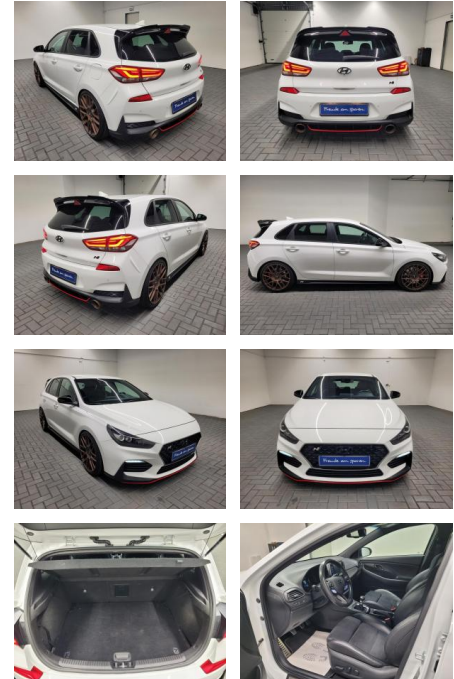

## Hyundai i30 "N Performance LED/Navi/Keyless

AM35-29160 **Angebotsnr.:**

Erstzulassung:	Kilometer:	Farbe:	Leistung:	Kraftstoffart:
04.12.2019	69.550		202 kW / 275 PS	Benzin

**PREIS**  
**28.760 €**

**FINANZIERUNGSBEISPIEL**  
Laufzeit: 72 Monate      Anzahlung: 25 %  
Basis-Finanzierung:\*      Mtl. Rate:  
Zielraten-Finanzierung:\*\* **228 €**