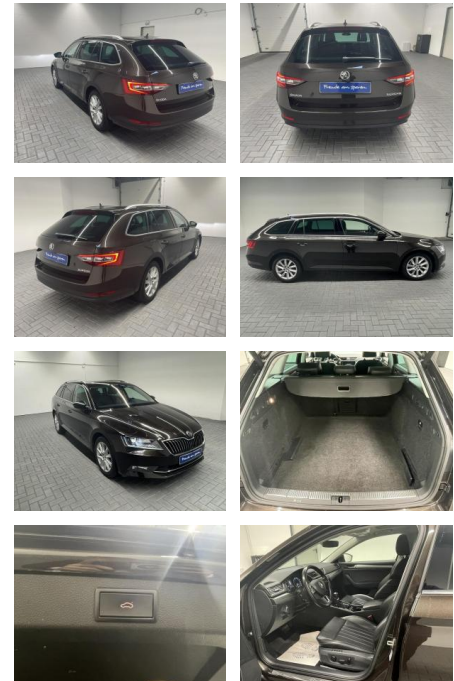

Skoda Superb Combi Style Xenon/Navi/Pano

AM35-29129 **Angebotsnr.:**

Erstzulassung:	Kilometer:	Farbe:	Leistung:	Kraftstoffart:
08.11.2017	141.350		140 kW / 190 PS	Diesel

PREIS
27.530 €

FINANZIERUNGSBEISPIEL
Laufzeit: 72 Monate Anzahlung: 25 %
Basis-Finanzierung:* Mtl. Rate:
Zielraten-Finanzierung:** **219 €**