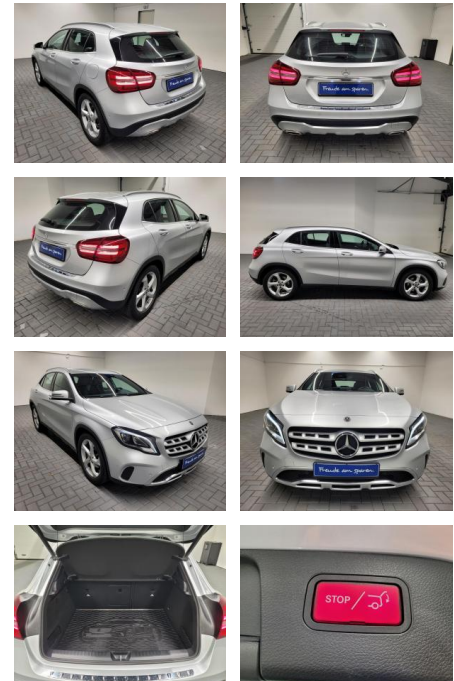

Mercedes-Benz GLA 180 LED/Navi/SHZ/Kamera/18-Zol...

AM35-25613 **Angebotsnr.:**

| Erstzulassung: | Kilometer: | Farbe: | Leistung: | Kraftstoffart: |
|----------------|------------|--------|----------------|----------------|
| 10.10.2019 | 46.500 | | 90 kW / 122 PS | Benzin |