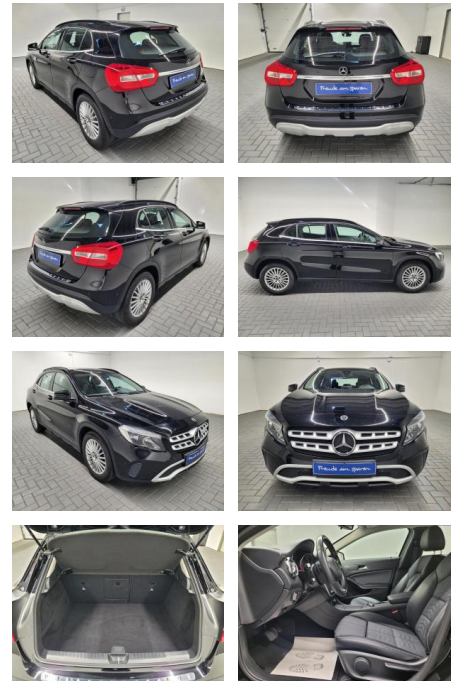

## Mercedes-Benz GLA 180 "Style Navi/SHZ/PDC/Tempom...

AM35-26146 **Angebotsnr.:**

| Erstzulassung: | Kilometer: | Farbe: | Leistung:      | Kraftstoffart: |
|----------------|------------|--------|----------------|----------------|
| 12.02.2019     | 97.550     |        | 90 kW / 122 PS | Benzin         |

**PREIS**  
**26.310 €**