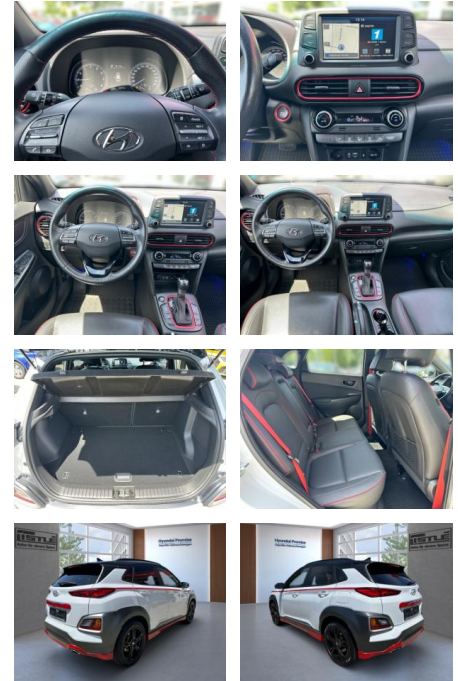

Hyundai Kona Unique Plus 2WD 1.6 T-GDI +LEDER

AL33-332601L Angebotsnr.:

Erstzulassung:	Kilometer:	Farbe:	Leistung:	Kraftstoffart:
01.04.2020	82.117		130 kW / 177 PS	Benzin

PREIS
23.640 €

FINANZIERUNGSBEISPIEL
Laufzeit: 72 Monate Anzahlung: 25 %
Basis-Finanzierung:* Mtl. Rate:
Zielraten-Finanzierung:** **188 €**

- Klimaautomatik
- Servolenkung
- Zentralverriegelung
- Elektrischer Fensterheber
- Lederausstattung
- Sitzheizung

- Elektrische Aussenspiegel
- Teilbare Rucksitzlehne
- Tempomat
- Multifunktionslenkrad
- Keyless Go Startfunktion
- Elektrische Sitze
- Innenspiegel autom. abblendbar
- Mittelarmlehne
- Innenraumfilter
- Lenksäule einstellbar
- ParkDistanceControl vorne und hinten
- klimatisierte Sitze
- Keyless Entry
- Lordosenstütze
- Lederlenkrad
- Geschwindigkeitsbegrenzungsanlage
- Funkfernbedienung
- Sicht: LED-Hauptscheinwerfer
- LED-Tagfahrlicht
- HEAD-UP-Display
- LED-Rueckleuchten