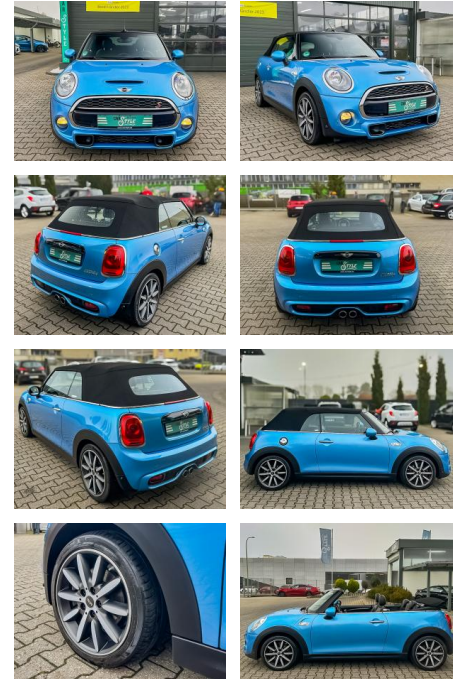

MINI Cooper S Cabrio NAVI R.CAM SHZ KLIMA

CS01-FO2411388 Angebotsnr.:

Erstzulassung:	Kilometer:	Farbe:	Leistung:	Kraftstoffart:
28.04.2017	66.000	Blau	141 kW / 192 PS	Benzin

PREIS
18.680 €

FINANZIERUNGSBEISPIEL

Interieur

- Ambiente Licht
- Raucherpaket
- Winterpaket
- Klimaautomatik
- Lederpolsterung
- Multifunktionslenkrad
- Durchladesystem
- Sportsitze
- el. Fensterheber

STÄNDIG ÜBER 15.000 FAHRZEUGE IM BESTAND!