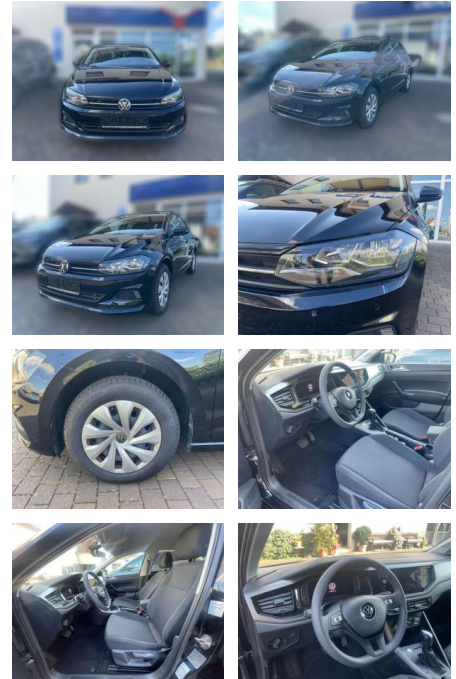

## Volkswagen Polo

AW51-185806179 **Angebotsnr.:**

Erstzulassung:	Kilometer:	Farbe:	Leistung:	Kraftstoffart:
01.04.2021	33.988	Schwarz	70 kW / 95 PS	Benzin

**PREIS**  
**19.000 €**