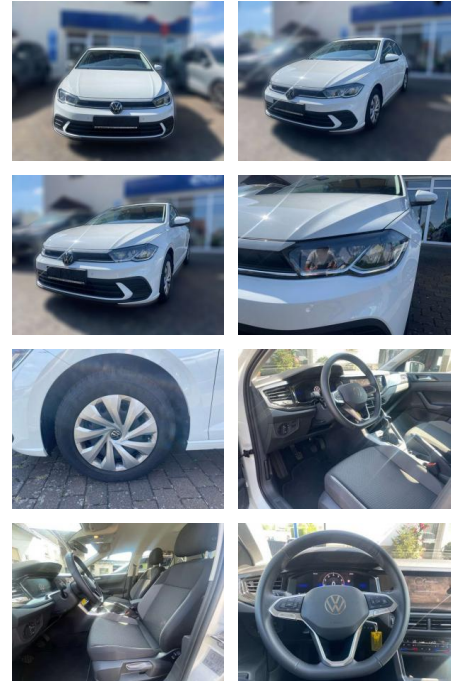

## Volkswagen Polo

AW51-445127876gebotsnr.:

Erstzulassung:	Kilometer:	Farbe:	Leistung:	Kraftstoffart:
01.12.2023	22.448	Weiß	59 kW / 80 PS	Benzin

**PREIS**  
**19.940 €**