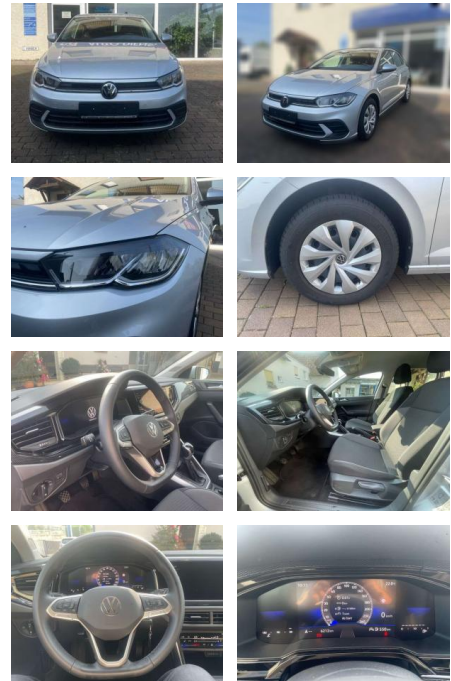

Volkswagen Polo

AW51-1907007 **Angebotsnr.:**

Erstzulassung:	Kilometer:	Farbe:	Leistung:	Kraftstoffart:
01.12.2023	6.212	Grau	59 kW / 80 PS	Benzin

PREIS
20.510 €

FINANZIERUNGSBEISPIEL

Laufzeit: 72 Monate Anzahlung: 25 %
Basis-Finanzierung:* Mtl. Rate:
Zielraten-Finanzierung:** **163 €**