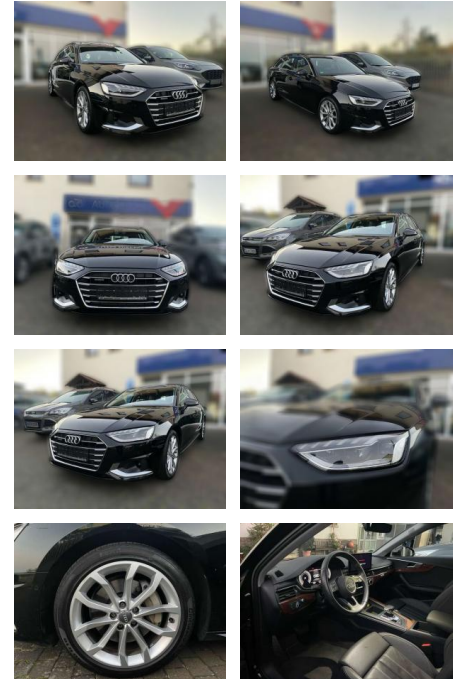

## Audi A4

AW51-90873756 Angebotsnr.:

| Erstzulassung: | Kilometer: | Farbe:  | Leistung:       | Kraftstoffart: |
|----------------|------------|---------|-----------------|----------------|
| 01.05.2020     | 73.969     | Schwarz | 180 kW / 245 PS | Benzin         |