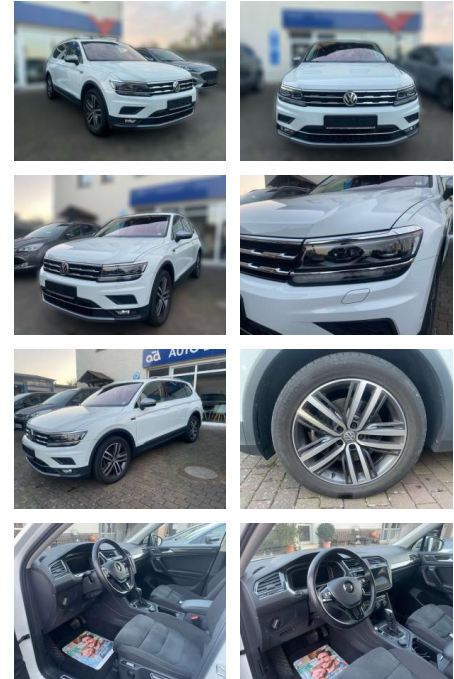

Volkswagen Tiguan Allspace Highline

AW51-4388122Angebotsnr.:

Erstzulassung:	Kilometer:	Farbe:	Leistung:	Kraftstoffart:
01.09.2021	63.062	Weiß	147 kW / 200 PS	Benzin

PREIS
38.070 €

FINANZIERUNGSBEISPIEL
Laufzeit: 72 Monate Anzahlung: 25 %
Basis-Finanzierung:* Mtl. Rate:
Zielraten-Finanzierung:** **302 €**

- Dark Graphite
- glanzgedreht) Panorama Schiebe-/Hebedach vorn elektrisch
- mit Panoramadach hinten Sitze vorn ErgoActive (inkl. Sitzverstellung 14-Wege
- Sitze vorn mit Massagefunktion Sonderlackierung Pure-White Business-Paket Premium mit Navigation Verglasung hinten abgedunkelt (65 %) Active Lighting-Paket Serienausstattung: 3-Punkt-Sicherheitsgurt hinten mitte Ablagefach auf Instrumententafel mit Deckel Airbag Beifahrerseite abschaltbar Airbag Fahrer-/Beifahrerseite Aktive Frontklappe Ambiente-Paket Anti-Blockier-System (ABS) Antriebs-Schlupfregelung (ASR) Antriebsart: Allradantrieb Anzeige für Waschwasserstand Ausstattungs-Paket: Easy Open Automatische