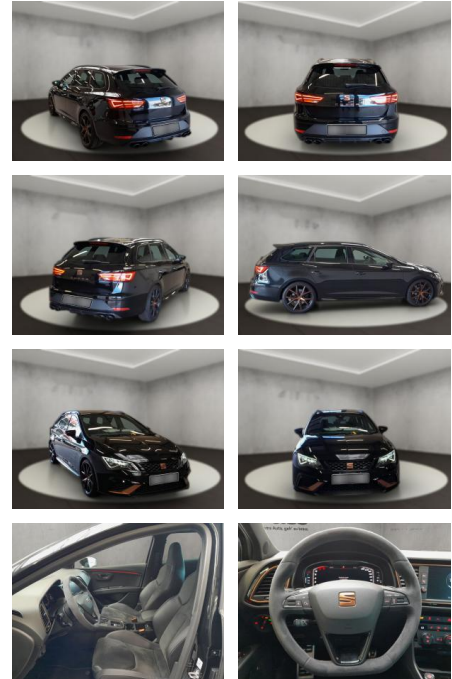

Seat Leon Sportstourer 2.0 TSI Cupra R

AH54-10256 **Angebotsnr.:**

| Erstzulassung: | Kilometer: | Farbe: | Leistung: | Kraftstoffart: |
|----------------|------------|---------------------|-----------------|----------------|
| 07.09.2020 | 12.548 | Mitternachtsschwarz | 221 kW / 300 PS | Benzin |