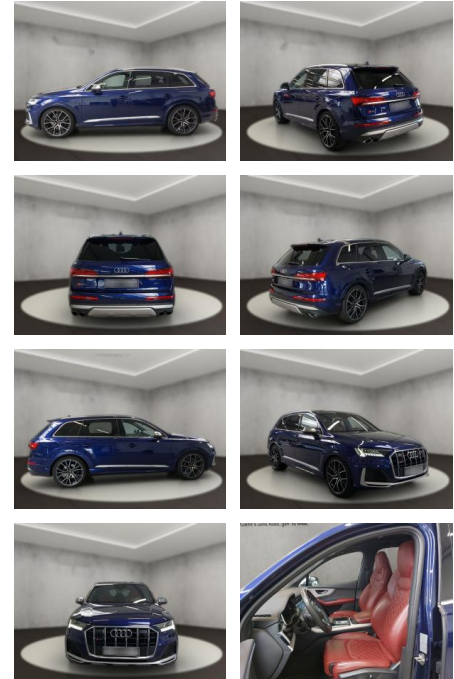

Audi SQ7 4.0 TDI quattro (EURO 6d-TEMP)

AH54-09875 **Angebotsnr.:**

Erstzulassung:	Kilometer:	Farbe:	Leistung:	Kraftstoffart:
19.10.2020	64.448	Blau	320 kW / 435 PS	Diesel

PREIS
69.290 €

FINANZIERUNGSBEISPIEL