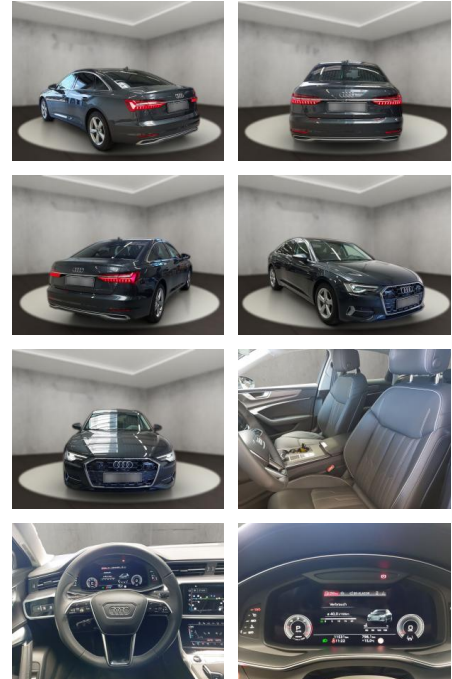

Audi A6 40 2.0 TDI advanced (EURO 6d)

AH54-09614 **Angebotsnr.:**

Erstzulassung:	Kilometer:	Farbe:	Leistung:	Kraftstoffart:
11.12.2023	11.528	Grau	150 kW / 204 PS	Diesel

PREIS
57.130 €

FINANZIERUNGSBEISPIEL
Laufzeit: 72 Monate Anzahlung: 25 %
Basis-Finanzierung:* Mtl. Rate:
Zielraten-Finanzierung:** **454 €**