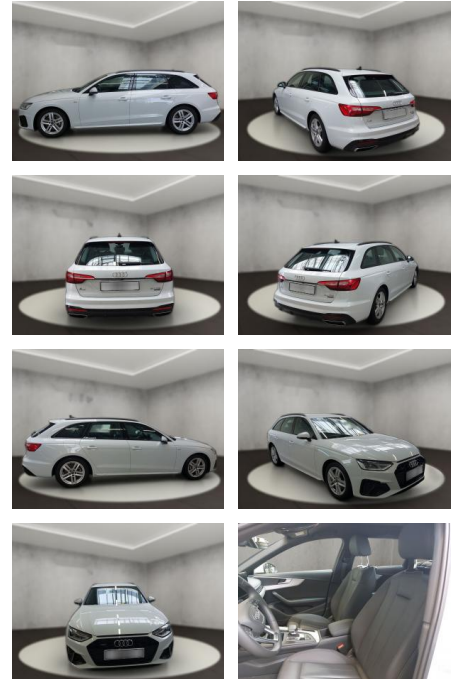

Audi A4 40 quattro 2.0 TDI Avant S line

AH54-09618 **Angebotsnr.:**

Erstzulassung:	Kilometer:	Farbe:	Leistung:	Kraftstoffart:
07.09.2023	29.025	Weiß	150 kW / 204 PS	Diesel

PREIS
43.330 €

FINANZIERUNGSBEISPIEL
Laufzeit: 72 Monate Anzahlung: 25 %
Basis-Finanzierung:* Mtl. Rate:
Zielraten-Finanzierung:** **344 €**