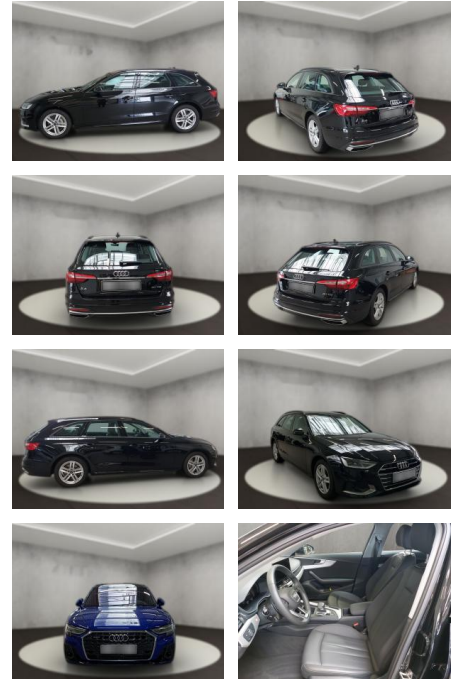

## Audi A4 40 2.0 TDI Avant advanced (EURO 6d)

AH54-09646 **Angebotsnr.:**

Erstzulassung:	Kilometer:	Farbe:	Leistung:	Kraftstoffart:
09.10.2023	11.972	Schwarz	150 kW / 204 PS	Diesel

**PREIS**  
**43.850 €**