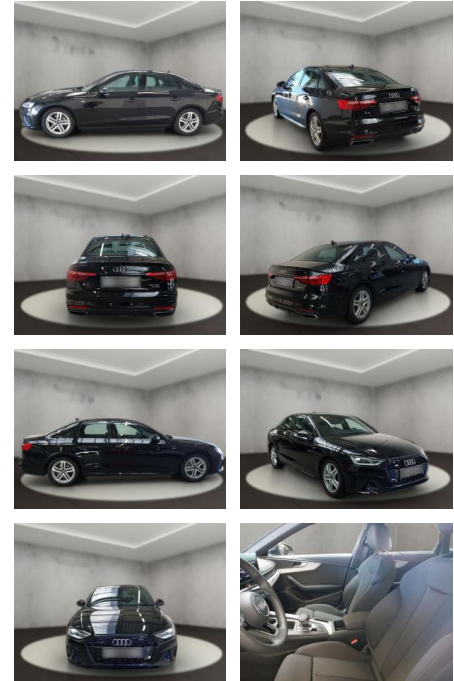

Audi A4 40 quattro 2.0 TDI Limousine S line

AH54-09641 **Angebotsnr.:**

Erstzulassung:	Kilometer:	Farbe:	Leistung:	Kraftstoffart:
19.09.2023	20.439	Schwarz	150 kW / 204 PS	Diesel

PREIS
44.260 €

FINANZIERUNGSBEISPIEL
Laufzeit: 72 Monate Anzahlung: 25 %
Basis-Finanzierung:* Mtl. Rate:
Zielraten-Finanzierung:** **351 €**