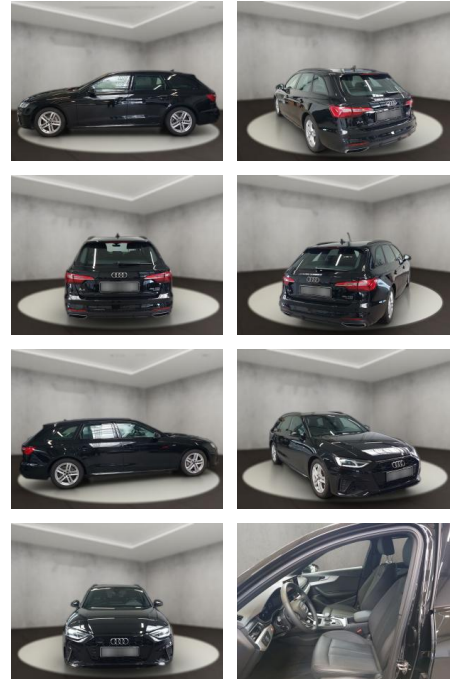

Audi A4 40 quattro 2.0 TDI Avant S line

AH54-09567 **Angebotsnr.:**

Erstzulassung:	Kilometer:	Farbe:	Leistung:	Kraftstoffart:
12.09.2023	25.994	Schwarz	150 kW / 204 PS	Diesel

PREIS
44.570 €

FINANZIERUNGSBEISPIEL