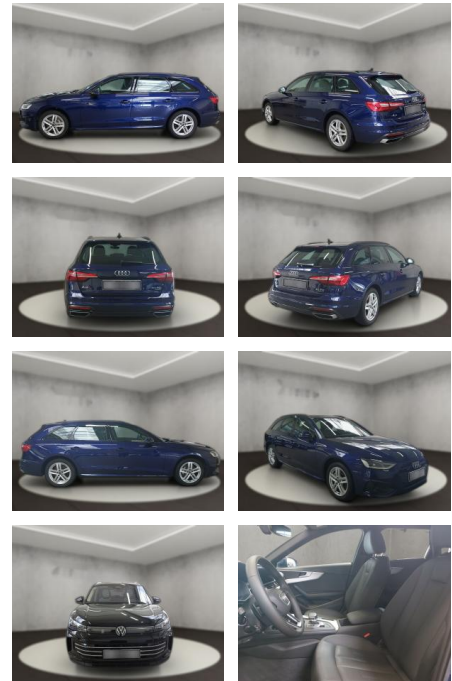

Audi A4 40 quattro 2.0 TDI Avant advanced

AH54-09636 **Angebotsnr.:**

Erstzulassung:	Kilometer:	Farbe:	Leistung:	Kraftstoffart:
12.09.2023	28.494	Blau	150 kW / 204 PS	Diesel

PREIS
43.330 €

FINANZIERUNGSBEISPIEL