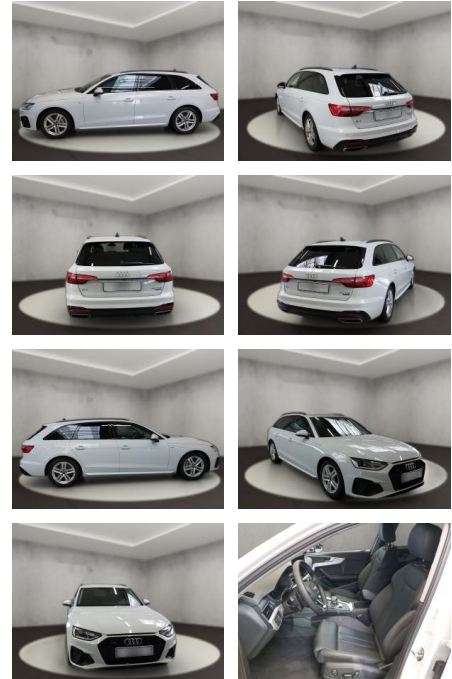

Audi A4 40 quattro 2.0 TDI Avant S line

AH54-09551 **Angebotsnr.:**

Erstzulassung:	Kilometer:	Farbe:	Leistung:	Kraftstoffart:
14.09.2023	23.037	Weiß	150 kW / 204 PS	Diesel

PREIS
46.830 €

FINANZIERUNGSBEISPIEL