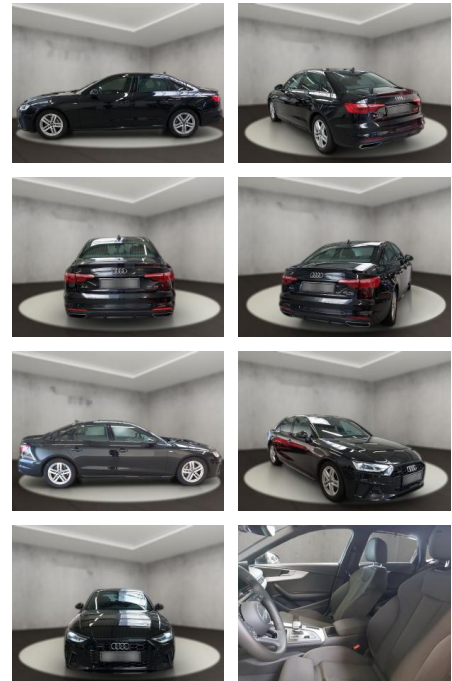

Audi A4 40 quattro 2.0 TDI Limousine S line

AH54-09555 **Angebotsnr.:**

Erstzulassung:	Kilometer:	Farbe:	Leistung:	Kraftstoffart:
06.11.2023	28.713	Schwarz	150 kW / 204 PS	Diesel

PREIS
44.360 €

FINANZIERUNGSBEISPIEL
Laufzeit: 72 Monate Anzahlung: 25 %
Basis-Finanzierung:* Mtl. Rate:
Zielraten-Finanzierung:** **352 €**