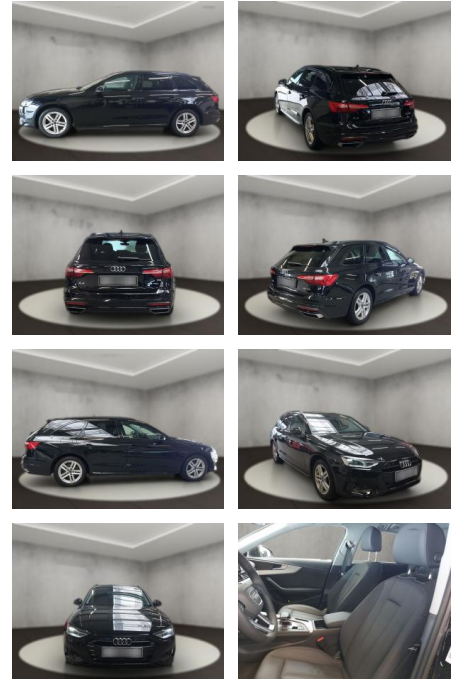

Audi A4 35 2.0 TDI Avant advanced (EURO 6d)

AH54-09487 **Angebotsnr.:**

Erstzulassung:	Kilometer:	Farbe:	Leistung:	Kraftstoffart:
12.09.2023	23.770	Schwarz	120 kW / 163 PS	Diesel

PREIS
41.580 €

FINANZIERUNGSBEISPIEL