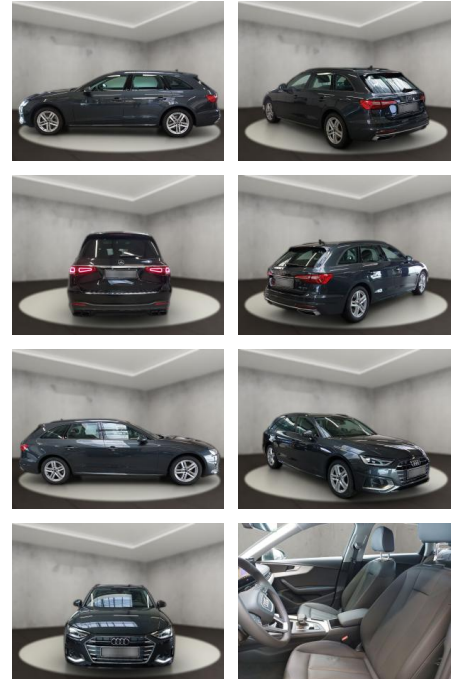

Audi A4 35 2.0 TFSI Avant advanced (EURO 6d)

AH54-09521 **Angebotsnr.:**

Erstzulassung:	Kilometer:	Farbe:	Leistung:	Kraftstoffart:
09.10.2023	8.294	Grau	110 kW / 150 PS	Benzin

PREIS
37.670 €

FINANZIERUNGSBEISPIEL