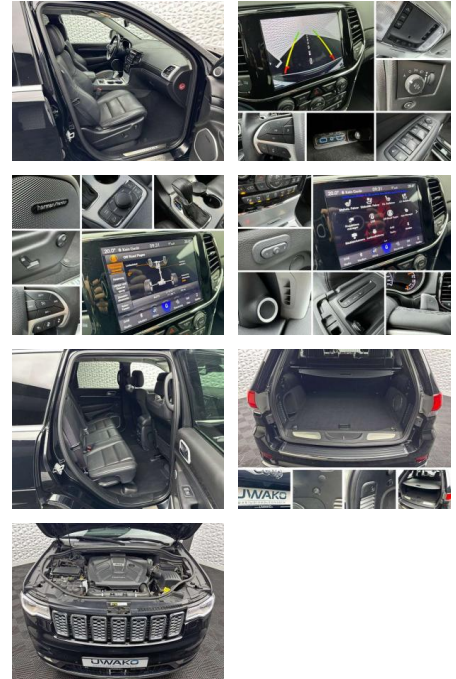

Jeep Grand Cherokee GRAND CHEROKEE SUMMIT

UW00-152761256 Angebotsnr.:

Erstzulassung:	Kilometer:	Farbe:	Leistung:	Kraftstoffart:	Verbr. komb.	CO2-Emission	CO2-Klasse (WLTP)
01.08.2020	41.936	Schwarz	184 kW / 250 PS	Benzin	7,0 l/100km	212 g/km	G