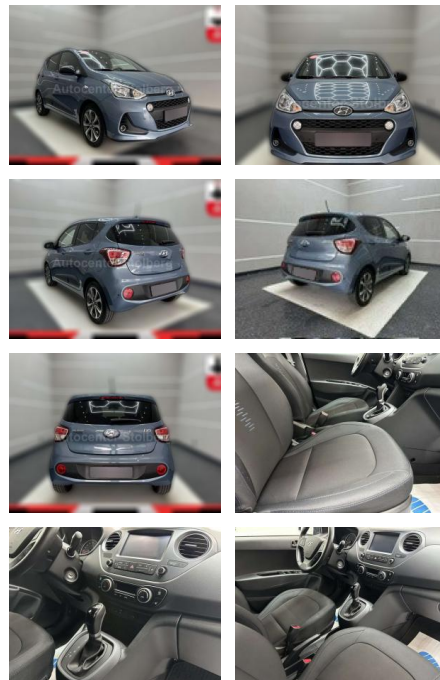

Hyundai i10 Passion + "1

AC15-04

Angebotsnr.:

Erstzulassung:	Kilometer:	Farbe:	Leistung:	Kraftstoffart:
01.04.2018	35.000	Blau	64 kW / 87 PS	Benzin

PREIS
13.860 €

FINANZIERUNGSBEISPIEL

Laufzeit: 72 Monate Anzahlung: 25 %
Basis-Finanzierung:* Mtl. Rate:
Zielraten-Finanzierung:** **110 €**